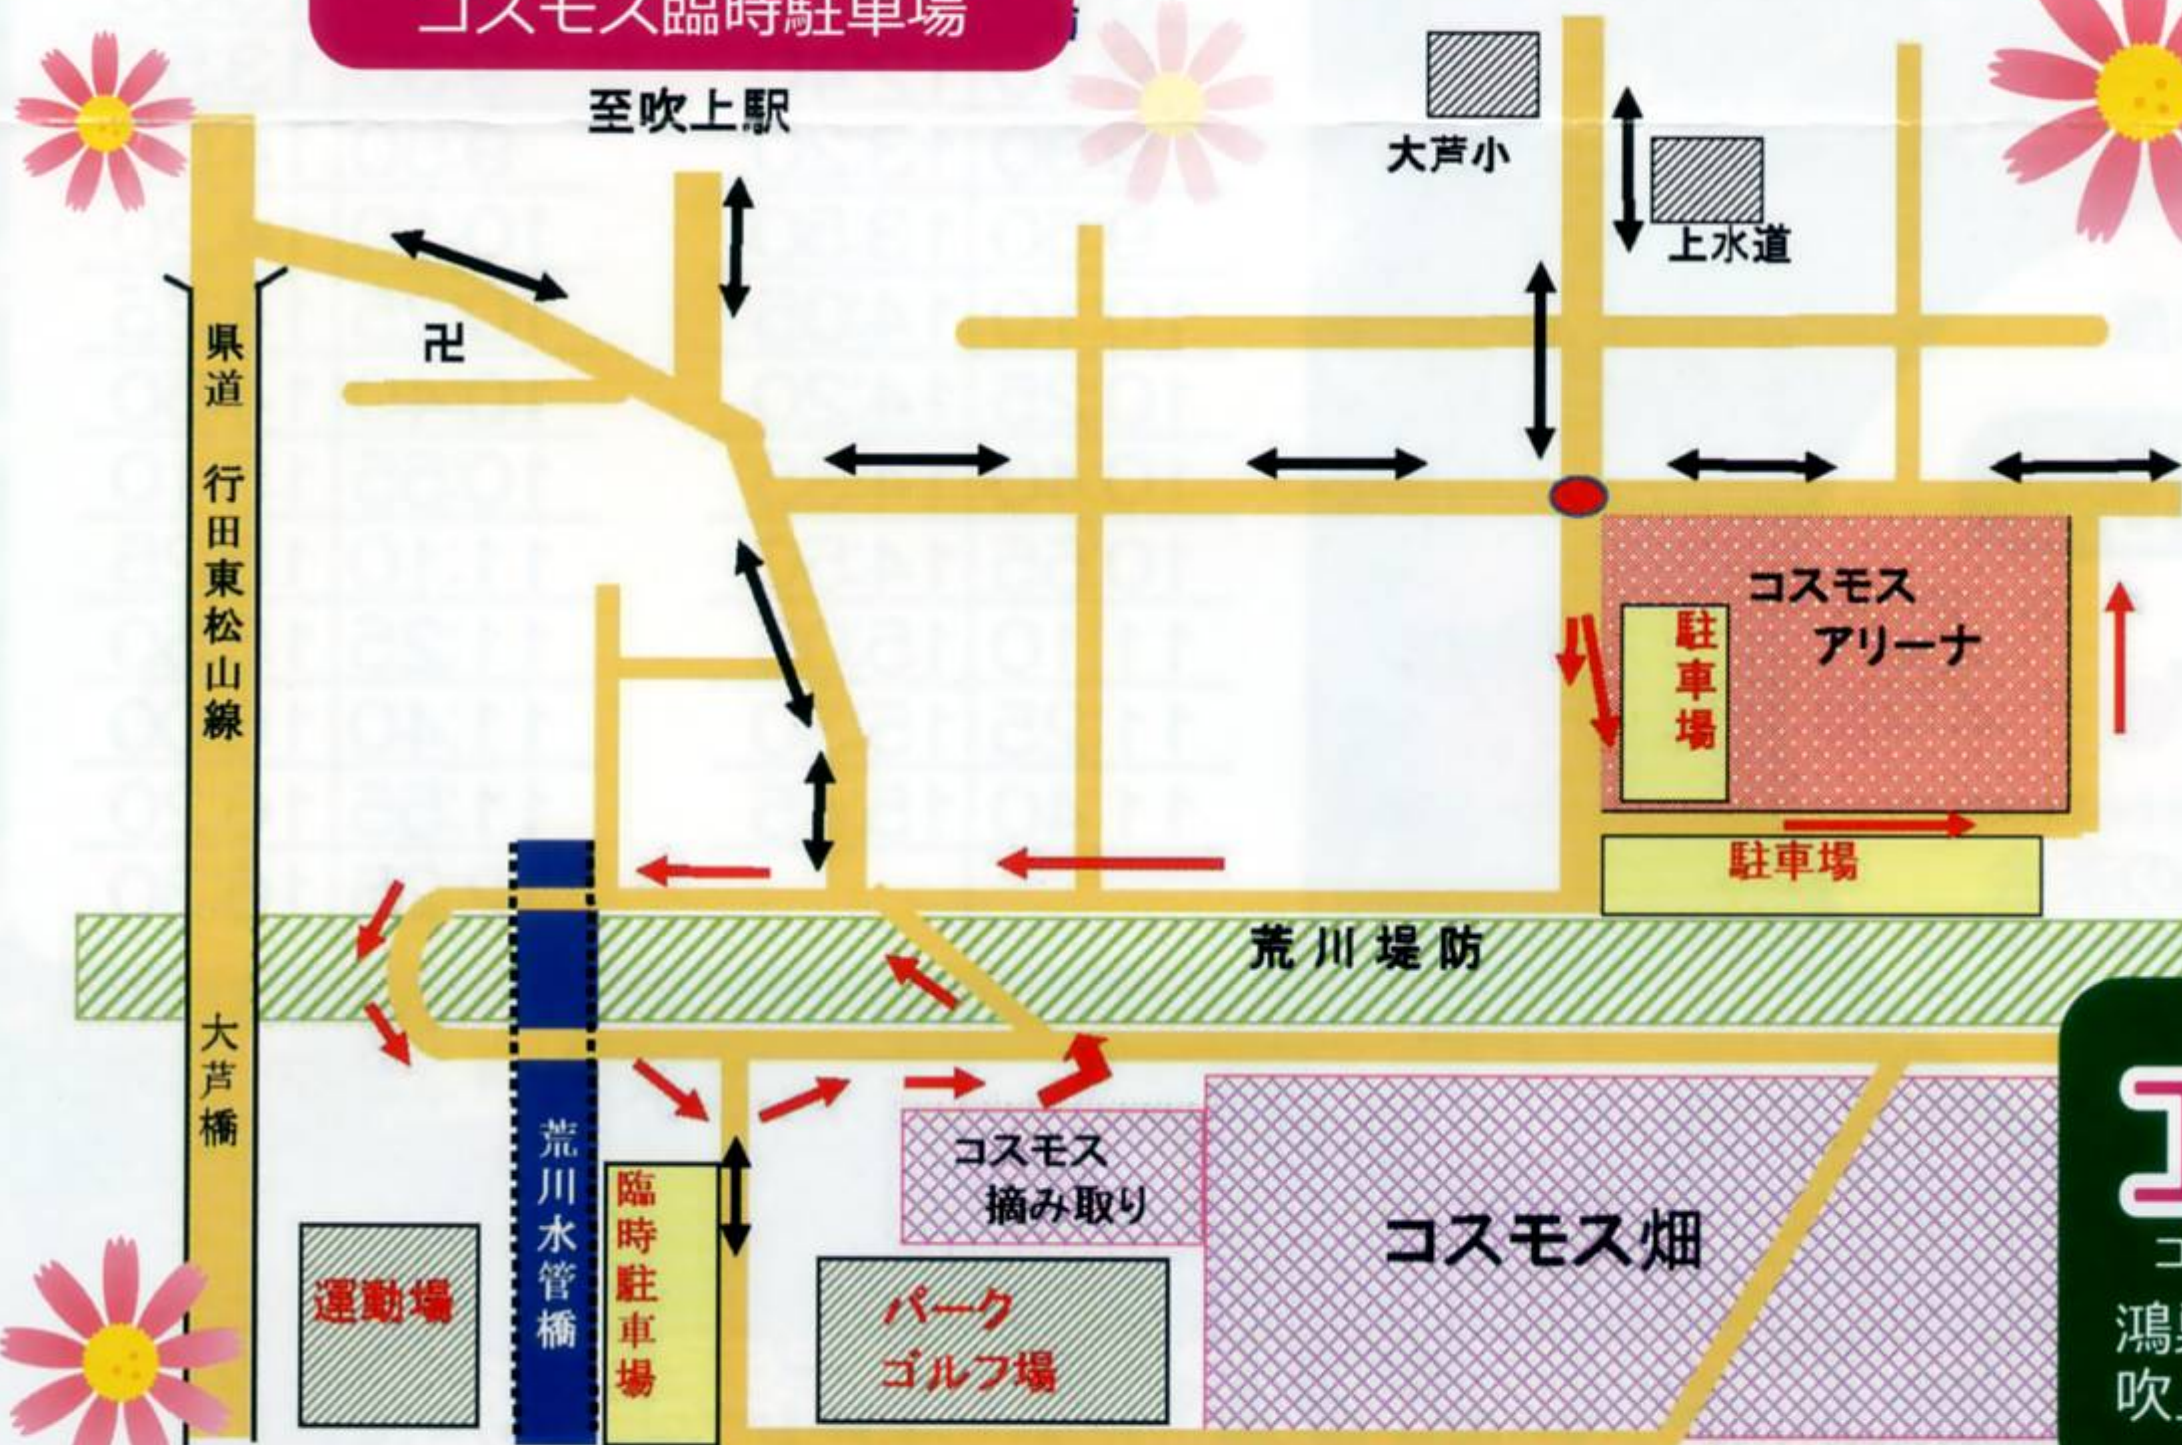

コスモスフェスティバル

コスモスフェスティバル実行委員会事務局

鴻巣市商工会

048-541-1008

吹上支所

048-548-0049